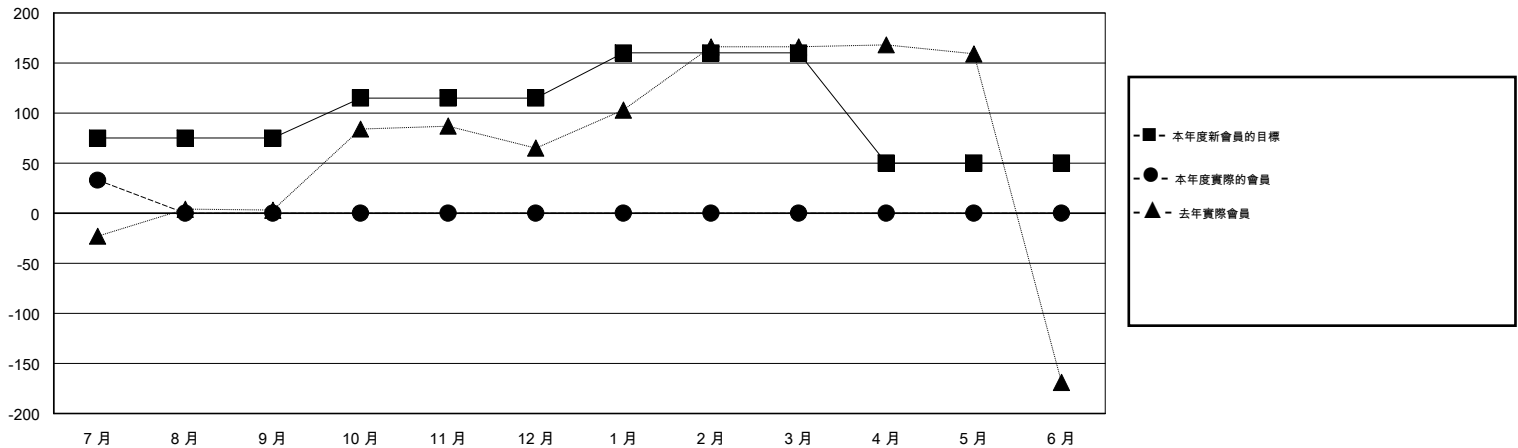

目標和實際會員累積

已取消的分會: 0	30 CLUBS OF 80 增添1位或以上的新會員	性別分佈
放棄的會員		男 1,449 (61.48%)
過世 1		女 908 (38.52%)
分會已取消 0	點擊這裡取得健康評估資料	家庭單位會員 303
其他 105		戶長 144
總計 106		非戶長 159