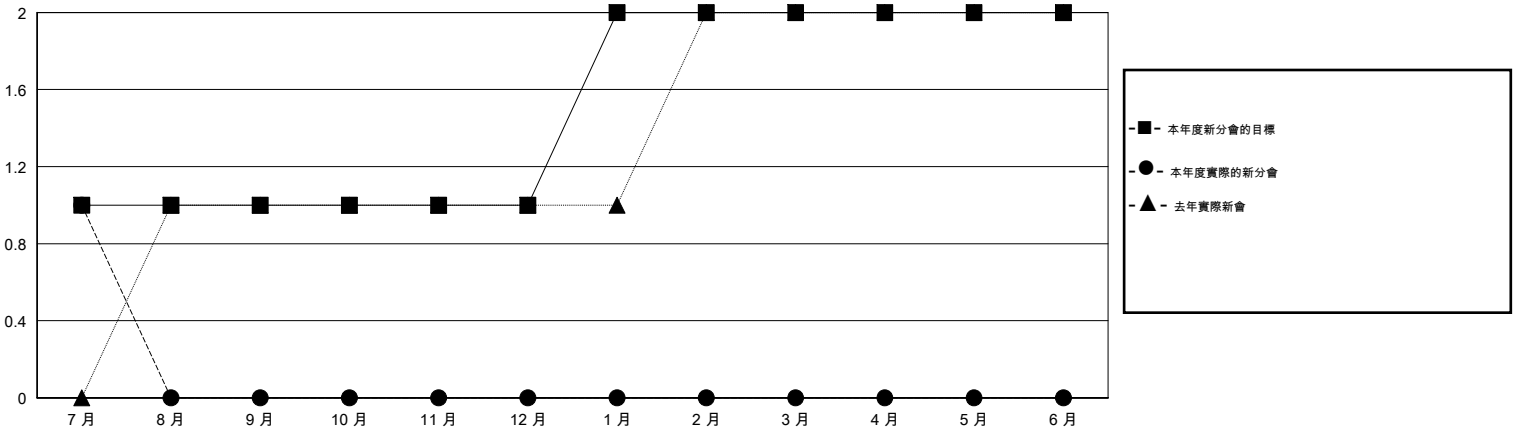

MONTHLY MEMBERSHIP PROGRESS REPORT

District 300A1

Results as of: 7/31/2016

GMT: PEI-JEN CHEN

地點 REP OF CHINA

GMT憲章區 5

分會				
成果 2016-2017				
季	新分會目標	新會	會員流失的分會	淨增/減
7月/8月/9月	1	1	0	1
10月/11月/12月	0	0	0	0
1月/2月/3月	1	0	0	0
4月/5月/6月	0	0	0	0

位會員@每位須繳				
成果 2016-2017				
季	新會員目標	增加的授證/新會員	退會人數	淨增/減
7月/8月/9月	75	139	106	33
10月/11月/12月	40	0	0	0
1月/2月/3月	45	0	0	0
4月/5月/6月	-110	0	0	0

目標與實際新會累積